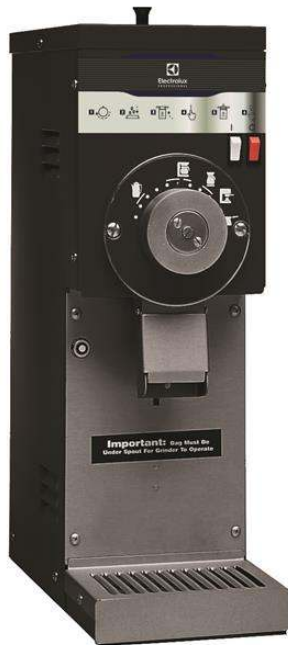

Koffie systemen

Koffiemolen, bonencontainer voor 0,7 kg

ARTIKEL _____

MODEL _____

NAAM _____

SIS _____

AIA _____

600657 (E835B)

KOFFIEMOLEN, container
voor 0,7 kg koffiebonen,
230V-50hz-1N

Omschrijving

Product Nr. _____

Koffiemolen in zwarte uitvoering met roestvrijstalen frontpaneel en uitneembare lekbak. Voorraad container voor 0,7 kg koffiebonen. Selectieknop op het front voor 7 maal standen, van Turkse koffie tot grof gemalen. Start en stop knop.

Uitvoering

- Eenvoudig te volgen instructies.
- Snelle maling.
- Bonen container met steile doorvoer zodat blokkade voorkomen wordt.
- Perfect voor zelf-service toepassing bij supermarkten en speciaalzaken.
- Werkwijze:
 - 1. Draai de selectieknop op de gewenste maal stand.
 - 2. Vul de bonencontainer met de gewenste soort en hoeveelheid koffiebonen. Sluit het deksel.
 - 3. Plaats een opvangzak onder de koffiegoot.
 - 4. Druk op de startknop.
 - 5. Druk op de stopknop nadat de koffiemolen klaar is met malen.
 - 6. Verwijder de opvangzak van de koffiegoot als de koffie is gemalen.

1.8 kW

Stekker type

CE-SCHUKO

Algemene gegevens
Externe afmetingen, lengte

178 mm

Externe afmetingen, breedte

381 mm

Externe afmetingen, hoogte