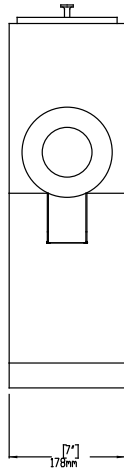

Front aanzicht