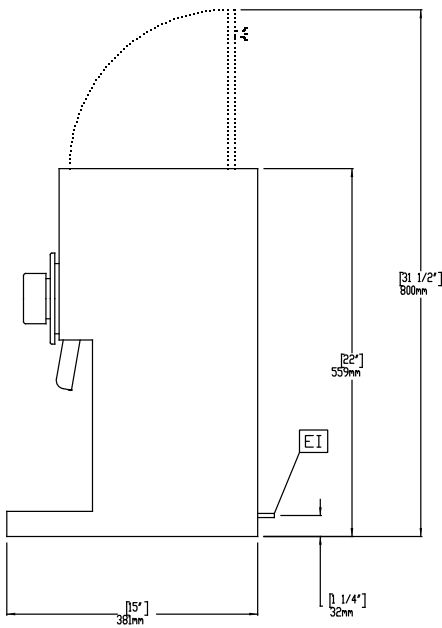

Boven aanzicht

Zij aanzicht